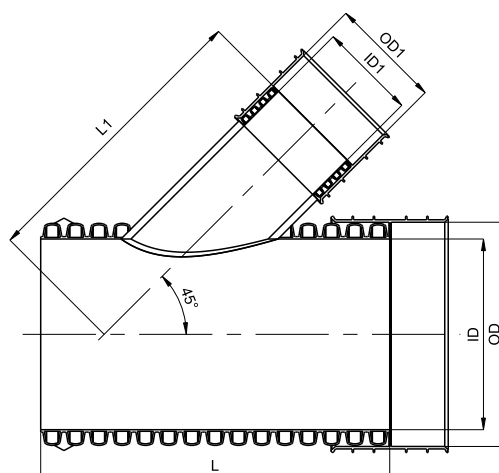

| Заварена Коса Рачва Редуцир / Welded Y-branch Reducer | | | | | | |
|-------------------------------------------------------|------------------------|------|------|------|------|------|
| HDPE "OD" | | | | | | |
| Коса Рачва Редуцир Y-branch Reducer | Димензии Dimensions | | | | | |
| | OD | ID | OD1 | ID1 | L | L1 |
| | (mm) | (mm) | (mm) | (mm) | (mm) | (mm) |
| OD125XOD110 | 125 | 108 | 110 | 93 | 598 | 374 |
| OD160XOD125 | 160 | 137 | 125 | 108 | 688 | 399 |
| OD200XOD125 | 200 | 174 | 125 | 108 | 713 | 429 |
| OD250XOD125 | 250 | 219 | 125 | 108 | 705 | 462 |
| OD315XOD125 | 315 | 275 | 125 | 108 | 759 | 508 |
| OD400XOD110 | 400 | 348 | 110 | 93 | 690 | 568 |
| OD400XOD125 | 400 | 348 | 125 | 108 | 731 | 569 |
| OD400XOD160 | 400 | 348 | 160 | 137 | 771 | 616 |
| OD400XOD200 | 400 | 348 | 200 | 174 | 812 | 648 |
| OD400XOD250 | 400 | 348 | 250 | 219 | 893 | 666 |
| OD400XOD315 | 400 | 348 | 315 | 275 | 974 | 728 |
| OD500XOD110 | 500 | 432 | 110 | 93 | 738 | 639 |
| OD500XOD125 | 500 | 432 | 125 | 108 | 738 | 639 |
| OD500XOD160 | 500 | 432 | 160 | 137 | 791 | 687 |
| OD500XOD200 | 500 | 432 | 200 | 174 | 843 | 719 |
| OD500XOD250 | 500 | 432 | 250 | 219 | 949 | 737 |
| OD500XOD315 | 500 | 432 | 315 | 275 | 1001 | 799 |
| OD500XOD400 | 500 | 432 | 400 | 348 | 1159 | 825 |
| OD630XOD110 | 630 | 546 | 110 | 93 | 791 | 731 |
| OD630XOD125 | 630 | 546 | 125 | 108 | 791 | 731 |
| OD630XOD160 | 630 | 546 | 160 | 137 | 857 | 779 |
| OD630XOD200 | 630 | 546 | 200 | 174 | 923 | 810 |
| OD630XOD250 | 630 | 546 | 250 | 219 | 989 | 829 |
| OD630XOD315 | 630 | 546 | 315 | 275 | 1120 | 891 |
| OD630XOD400 | 630 | 546 | 400 | 348 | 1186 | 917 |
| OD630XOD500 | 630 | 546 | 500 | 432 | 1318 | 1004 |